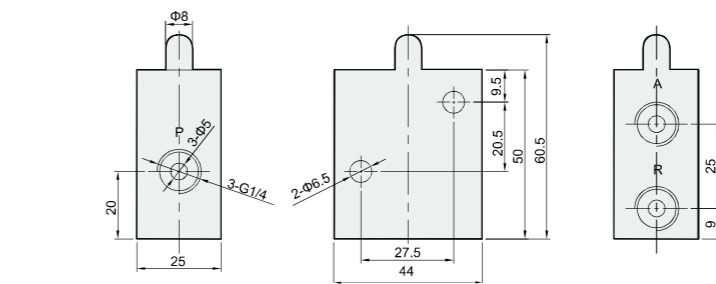

Пример заказа:

Тумблер, 5/2, подключение 1/4",
Код заказа: MVS86522TB

| | |
|----------------------------|--|
| Модель | Серия распределителей с ручным управлением |
| Рабочая среда | Чистый воздух (фильтрация 40 мкм) |
| Управление | Внешнее управление |
| Смазка | Не требуется |
| Рабочее давление(МПа) | 0~0.8 |
| Максимальное давление(МПа) | 1.2 |
| Рабочая температура(°C) | -5~60 |

Основные размеры

Серия распределителей с Ручным управлением

Основные размеры

JM-05 JM-06 JM-06A JM-07

MSV86522LB N25210-08R MSV86522EB MSV86522PB MSV86522PPL MSV86522TB