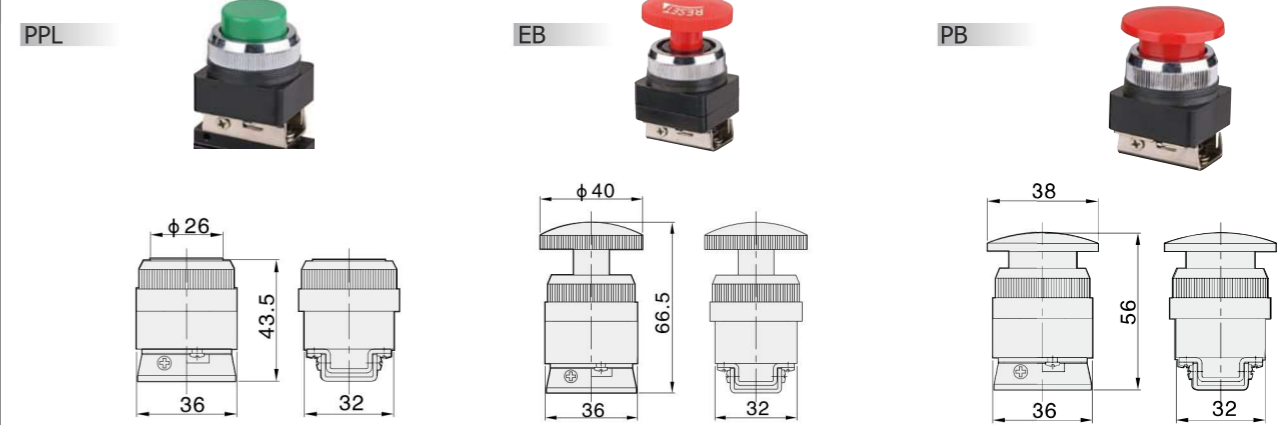

Серия распределителей с Ручным управлением

Как заказать?

| Серия | Схема действия | Резьба присоединения |
|------------------|--|----------------------|
| MSV86522 /N25210 | PB - Кнопка грибок PPL - Кнопка EB - Кнопка фиксируемая TB - Тумблер LB - Рычаг фиксируемый N25210-08R- Ролик, механический | Пусто - 1/4G |

Пример заказа:

Тумблер, 5/2, подключение 1/4",
Код заказа: MVS86522TB

| | |
|----------------------------|--|
| Модель | Серия распределителей с ручным управлением |
| Рабочая среда | Чистый воздух (фильтрация 40 мкм) |
| Управление | Внешнее управление |
| Смазка | Не требуется |
| Рабочее давление(МПа) | 0~0.8 |
| Максимальное давление(МПа) | 1.2 |
| Рабочая температура(°C) | -5~60 |

Основные размеры

Серия распределителей с Ручным управлением

Основные размеры

JM-05 JM-06 JM-06A JM-07

MSV86522LB N25210-08R MSV86522EB MSV86522PB MSV86522PPL MSV86522TB