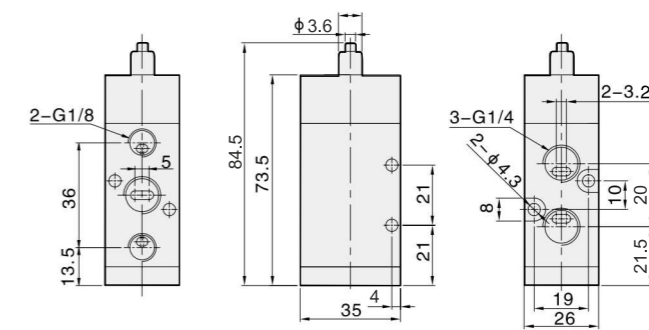

Основные размеры

Серия распределителей с Ручным управлением

Основные размеры

JM-05 JM-06 JM-06A JM-07

MSV86522LB N25210-08R MSV86522EB MSV86522PB MSV86522PPL MSV86522TB