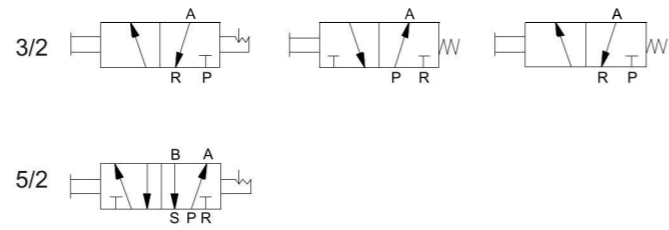

Серия распределителей с Ручным управлением

Как заказать?

| Серия | Схема действия | Резьба присоединения |
|------------------|--|----------------------|
| MSV86522 /N25210 | PB - Кнопка грибок PPL - Кнопка EB - Кнопка фиксируемая TB - Тумблер LB - Рычаг фиксируемый N25210-08R- Ролик, механический | Пусто - 1/4G |

Пример заказа:

Тумблер, 5/2, подключение 1/4",
Код заказа: MVS86522TB

| | |
|----------------------------|--|
| Модель | Серия распределителей с ручным управлением |
| Рабочая среда | Чистый воздух (фильтрация 40 мкм) |
| Управление | Внешнее управление |
| Смазка | Не требуется |
| Рабочее давление(МПа) | 0~0.8 |
| Максимальное давление(МПа) | 1.2 |
| Рабочая температура(°C) | -5~60 |

Основные размеры

Серия распределителей с Ручным управлением

Основные размеры

JM-05 JM-06 JM-06A JM-07

MSV86522LB N25210-08R MSV86522EB MSV86522PB MSV86522PPL MSV86522TB