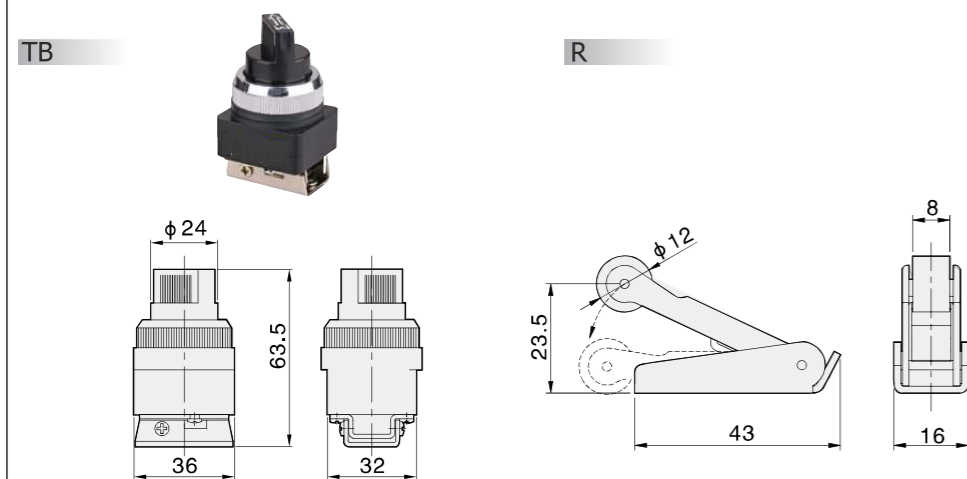

Серия распределителей с Ручным управлением

Как заказать?

| Серия | Схема действия | Резьба присоединения |
|------------------|--|----------------------|
| MSV86522 /N25210 | PB - Кнопка грибок PPL - Кнопка EB - Кнопка фиксируемая TB - Тумблер LB - Рычаг фиксируемый N25210-08R- Ролик, механический | Пусто - 1/4G |

Пример заказа:

Тумблер, 5/2, подключение 1/4",
Код заказа: MVS86522TB

| | |
|----------------------------|--|
| Модель | Серия распределителей с ручным управлением |
| Рабочая среда | Чистый воздух (фильтрация 40 мкм) |
| Управление | Внешнее управление |
| Смазка | Не требуется |
| Рабочее давление(МПа) | 0~0.8 |
| Максимальное давление(МПа) | 1.2 |
| Рабочая температура(°C) | -5~60 |

Основные размеры

Серия распределителей с Ручным управлением

Основные размеры

JM-05 JM-06 JM-06A JM-07

MSV86522LB N25210-08R MSV86522EB MSV86522PB MSV86522PPL MSV86522TB